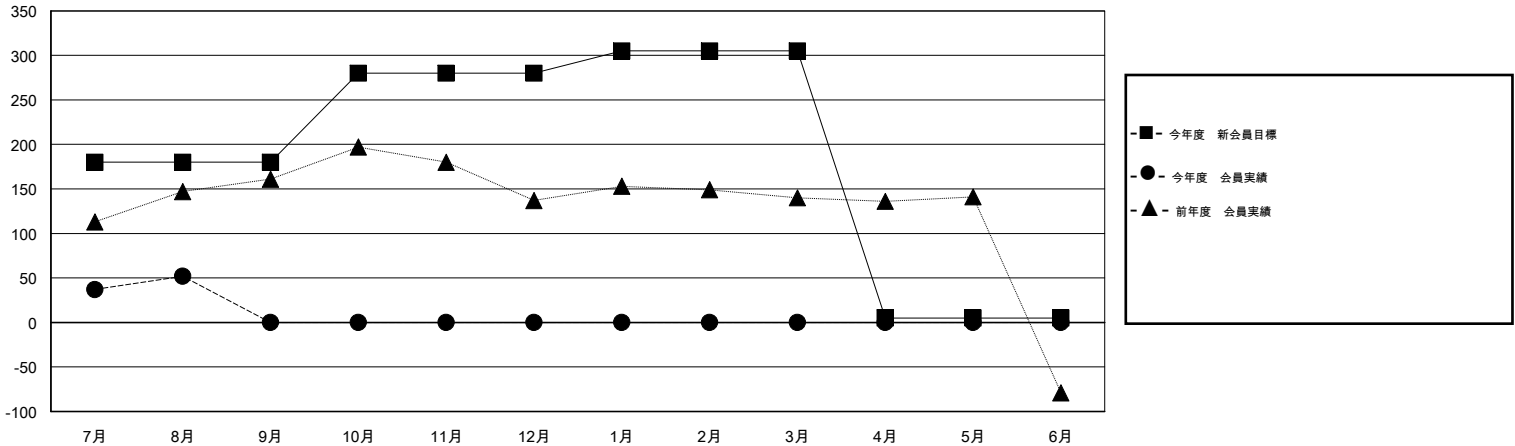

# MONTHLY MEMBERSHIP PROGRESS REPORT

District 336 A

Results as of: 8/31/2015

GMT: Masayoshi Maruyama

地域 JAPAN

GMT会則地域 5-Jap

クラブ					名				
結果: 2015-2016					結果: 2015-2016				
四半期	新クラブ目標	新クラブ	解散クラブ	純増/減	四半期	新会員目標	チャーターメン バー/新会員	退会者	純増/減
7月/8月/9月	0	0	0	0	7月/8月/9月	180	114	62	52
10月/11月/12月	0	0	0	0	10月/11月/12月	100	0	0	0
1月/2月/3月	1	0	0	0	1月/2月/3月	25	0	0	0
4月/5月/6月	0	0	0	0	4月/5月/6月	-300	0	0	0

新クラブ目標及び実績累計

会員目標及び実績累計

解散クラブ: 0	68 CLUBS OF 148 一名以上の新会員を登録	男女別
		男性 4,736 (75.78%)
		女性 1,514 (24.22%)
退会者	<a href="#">健康診断データはこちら</a>	家族会員 2,094
物故会員 6		世帯主 965
クラブ解散 0		世帯主以外 1,129
その他 56		
合計 62		